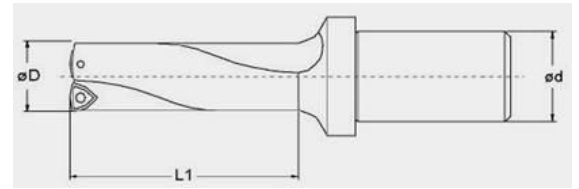

SUPER POWER DRILL 4D EXD-4D

Specifications:

MODEL	SPECIFICATION mm			TEET H
	D	d	L1	
EXD-15x4-25	15	25	60	2
EXD-16x4-25	16	25	64	2
EXD-17x4-25	17	25	68	2
EXD-18x4-25	18	25	72	2
EXD-19x4-25	19	25	76	2
EXD-20x4-25	20	25	80	2
EXD-21x4-32	21	32	84	2
EXD-22x4-32	22	32	88	2
EXD-23x4-32	23	32	92	2
EXD-24x4-32	24	32	96	2
EXD-25x4-32	25	32	100	2
EXD-26x4-32	26	32	104	2
EXD-27x4-32	27	32	108	2
EXD-28x4-32	28	32	112	2
EXD-29x4-32	29	32	116	2
EXD-30x4-32	30	32	120	2
EXD-31x4-32	31	32	124	2
EXD-32x4-32	32	32	128	2
EXD-33x4-32	33	32	132	2
EXD-34x4-32	34	32	136	2
EXD-35x4-32	35	32	140	2
EXD-36x4-32	36	32	144	2
EXD-37x4-32	37	32	148	2
EXD-38x4-32	38	32	152	2
EXD-39x4-32	39	32	156	2

MODEL	INSERT	SCREW	WRENC H
EXD-15x4-25	WCMX0302	SCR-EXD2.5	T8
EXD-16x4-25			
EXD-17x4-25			
EXD-18x4-25			
EXD-19x4-25			
EXD-20x4-25			
EXD-21x4-32			
EXD-22x4-32			
EXD-23x4-32			
EXD-24x4-32			
EXD-25x4-32	WCMX0503	SCR-EXD3	
EXD-26x4-32			
EXD-27x4-32			
EXD-28x4-32			
EXD-29x4-32			
EXD-30x4-32			

32				
EXD-40x4-40	40	40	160	2
EXD-41x4-40	41	40	164	2
EXD-42x4-40	42	40	168	2
EXD-43x4-40	43	40	172	2
EXD-44x4-40	44	40	176	2
EXD-45x4-40	45	40	180	2
EXD-46x4-40	46	40	184	2
EXD-47x4-40	47	40	188	2
EXD-48x4-40	48	40	192	2
EXD-49x4-40	49	40	196	2
EXD-50x4-40	50	40	200	2
EXD-51x4-40	51	40	204	2
EXD-52x4-40	52	40	208	2
EXD-53x4-40	53	40	212	2
EXD-54x4-40	54	40	216	2
EXD-55x4-40	55	40	220	2
EXD-56x4-40	56	40	224	2
EXD-57x4-40	57	40	228	2
EXD-58x4-40	58	40	232	2
EXD-59x4-40	59	40	236	2
EXD-60x4-40	60	40	240	2